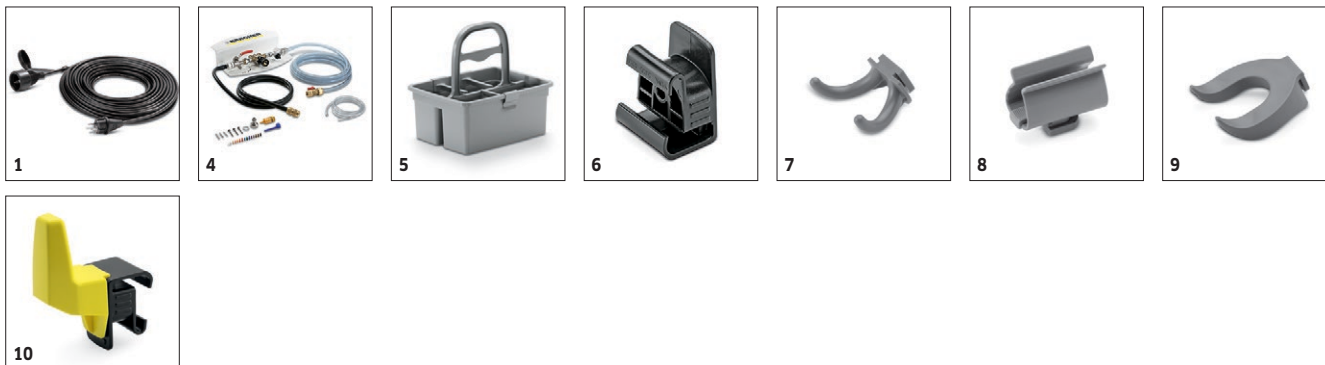

■ Obsaženo v objemu dodávky.

BD 43/35 C EP

1.515-401.0

KÄRCHER

		Objednáací číslo	Délka	Množství		
Ostatní						
Prodlužovací kabel	1	6.647-022.0	20 m	1 kusy		Prodlužovací kabel, délka 20 m, 3x1,5 mm ² . S uzemněnou vidlicí chráněnou proti ostřikující vodě, odlehčení v tahu a ochrana proti zalomení. <input type="checkbox"/>
Add-on kit ecozero	2	5.388-133.0		1 kusy		<input type="checkbox"/>
Plnicí hadice	3	6.680-124.0	1,5 m	1 kusy		1500 mm dlouhá plnicí hadice s univerzální nálevkou ulehčuje plnění stroje z vodovodního kohoutku. Vhodný pro všechny běžné vodovodní kohoutky. <input type="checkbox"/>
RM Dosierstation						
Jednotka pro dávkování čisticích prostředků DS 3	4	2.641-811.0		1 kusy		Možnost připojení přímo k přívodu vody, voda se s čisticím prostředkem plní do nádrže na čistou vodu v přednastaveném poměru. Také ve spojení s plnicím systémem (nástavbová sada). <input type="checkbox"/>
Příslušenství k Home Base						
Sada Home base Box	5	4.035-406.0		1 kusy		Home base Box nabízí dostatek prostoru pro bezpečné upevnění tří lahví s čisticími přípravky, hadrů, utěrek, stěrek, náhradních odpadkových pytlů, pracovních rukavic atd. <input type="checkbox"/>
Adaptér Homebase	6	5.035-488.0		1 kusy		Upevňovací zařízení pro různé háčky a úchytky na stroji. <input type="checkbox"/>
Dvojitý hák	7	6.980-077.0		1 kusy		Dvojitý háček pro uchycení pytlů na odpady, papírové tašky apod. na stroji. Pouze ve spojení s adaptérem Homebase 5.035-488.0. <input type="checkbox"/>
Držák šedý	8	6.980-078.0		1 kusy		Svorka na mop k uchycení mopy na stroji. Pouze ve spojení s adaptérem Homebase 5.035-488.0. <input type="checkbox"/>
Držák láhev	9	6.980-080.0		1 kusy		<input type="checkbox"/>
Set Universalhaken	10	4.070-075.0		1 kusy		<input type="checkbox"/>